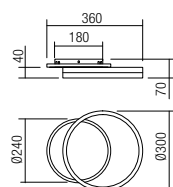

Interiérové svietidlá vybavené SMD LED, konštrukcia z hliníka a kovu lakovaná pieskovo biela, pieskovo čierna alebo matná zlatá, opálový PVC difúzor.

01-2628 Sand White/Sand Black
01-2629 Matt Gold

SMD LED · 28W
3000K · CRI 80
LED flux: 3848 lm
Luminaire flux: 1780 lm