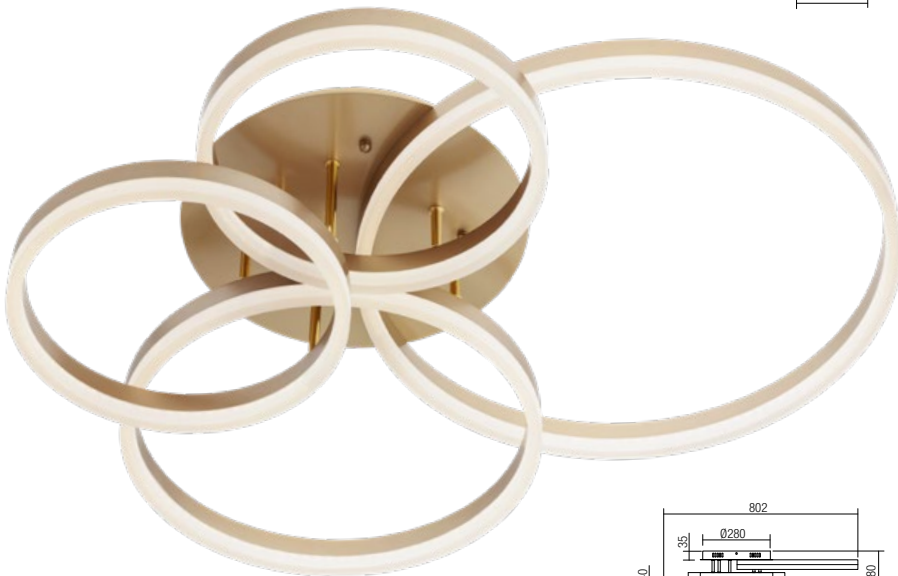

01-2632 Sand White/Sand Black

01-2633 Matt Gold

SMD LED · 90W
3000K · CRI 80
LED flux: 12718 lm
Luminaire flux: 6585 lm