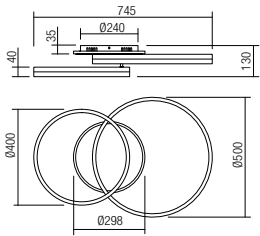

01-2630 Sand White/Sand Black

01-2631 Matt Gold

SMD LED · 70W
3000K · CRI 80
LED flux: 9785 lm
Luminaire flux: 4620 lm