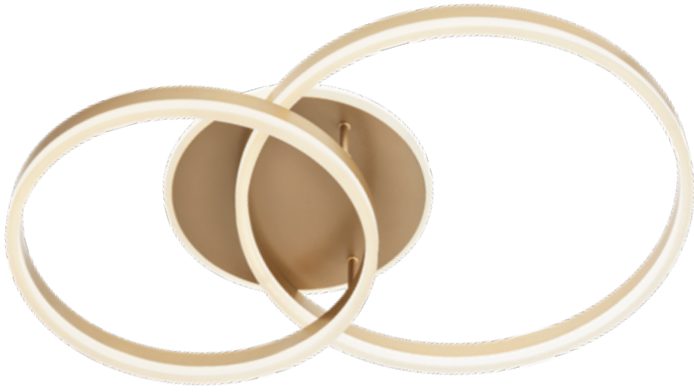

info

Light fixtures for indoor equipped with SMD LEDs, structure in aluminium and metal painted in sand white, sand black or matt gold, opal PVC diffuser.

Corpuri de iluminat pentru interior echipate cu LED-uri SMD, structură din aluminiu și metal vopsită alb mat, negru mat sau cu finisaj auriu mat, dispersor din PVC opal.

Apparecchi per interni equipaggiati con LED SMD, struttura in alluminio e metallo verniciata bianco opaco, nero opaco o con finitura oro opaco, diffusore in PVC opale.

Серия светильников для внутреннего освещения, оснащенных светодиодами SMD, с алюминиевой и металлической структурой, окрашенной в матово-белый, матово-черный или с отделкой под матово-золотистый цвет, и рассеивателем из опалового ПВХ.

Beltéri lámpa testek, SMD LED-el szerelve, matt fehér, matt fekete vagy matt arany alumínium és fém szerkezet, opál PVC diszperzór.

Осветителни тела за интериор, оборудвани с LED-ове SMD, структура от алуминий и метал, боядисана в матово бяло, матово черно или матово златисто, опален PVC дифузер.

Interiérové svietidlá vybavené SMD LED, konštrukcia z hliníka a kovu lakovaná pieskovo biela, pieskovo čierna alebo matná zlatá, opálový PVC difúzor.

01-2628 Sand White/Sand Black
01-2629 Matt Gold

SMD LED · 28W
3000K · CRI 80
LED flux: 3848 lm
Luminaire flux: 1780 lm